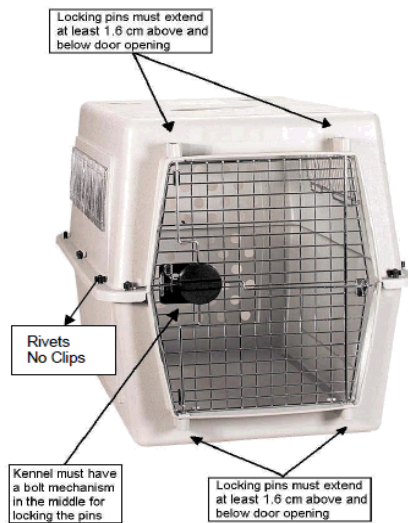

Homologation des cages de transport : Normes IATA

L'homologation au transport aérien impose l'utilisation de vis en fer sur les cotés de la cage et une porte en fer avec fermeture « 2 points » minimum. Les fermetures en plastique **NE SONT PAS VALABLES**

Voici des cages **homologuées** :

Verrouillage **ACCEPTABLE**

Voici des cages **non homologuées** :